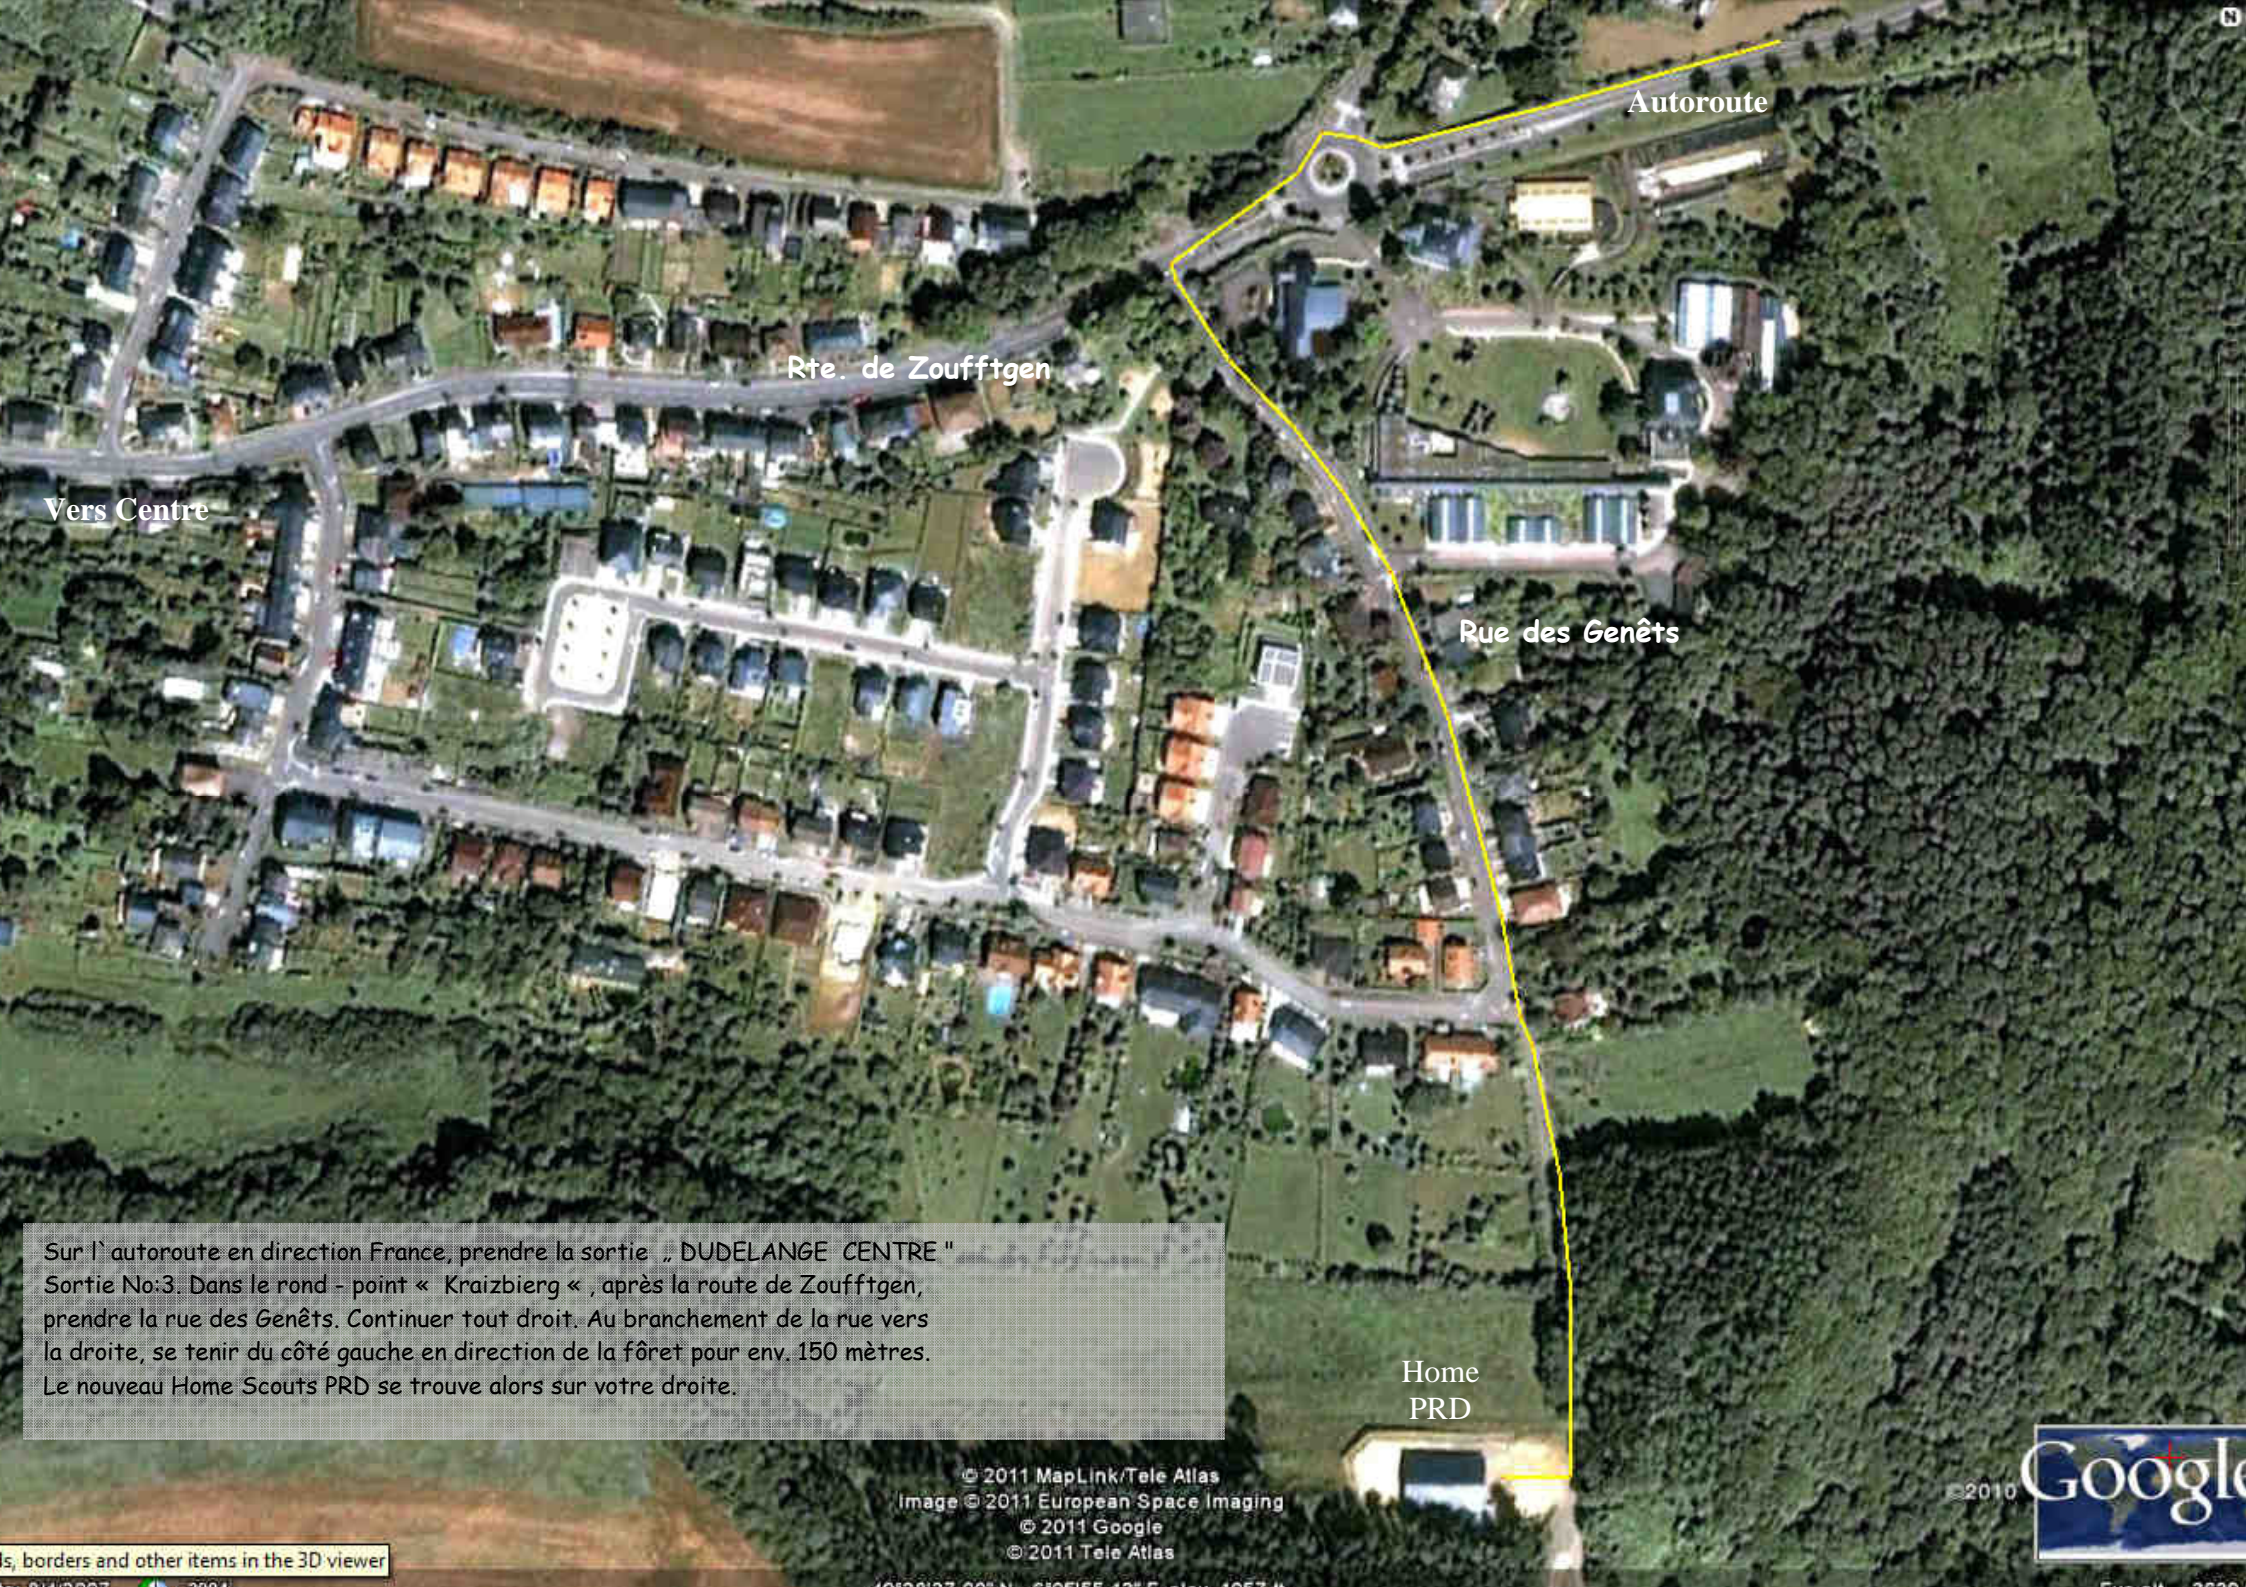

70, Rue des Genêts
L-3482 DUDELANGE
Tél: 52 26 86

Scouts Home " UM ROUDEBIERG "

Les Peaux - Rouges
Scouten/Scoutes

Autoroute

Rte. de Zoufftgen

Vers Centre

Rue des Genêts

Home
PRD

Sur l'autoroute en direction France, prendre la sortie „DUDELANGE CENTRE “
Sortie No:3. Dans le rond - point « Kraizbieng « , après la route de Zoufftgen,
prendre la rue des Genêts. Continuer tout droit. Au branchement de la rue vers
la droite, se tenir du côté gauche en direction de la forêt pour env. 150 mètres.
Le nouveau Home Scouts PRD se trouve alors sur votre droite.