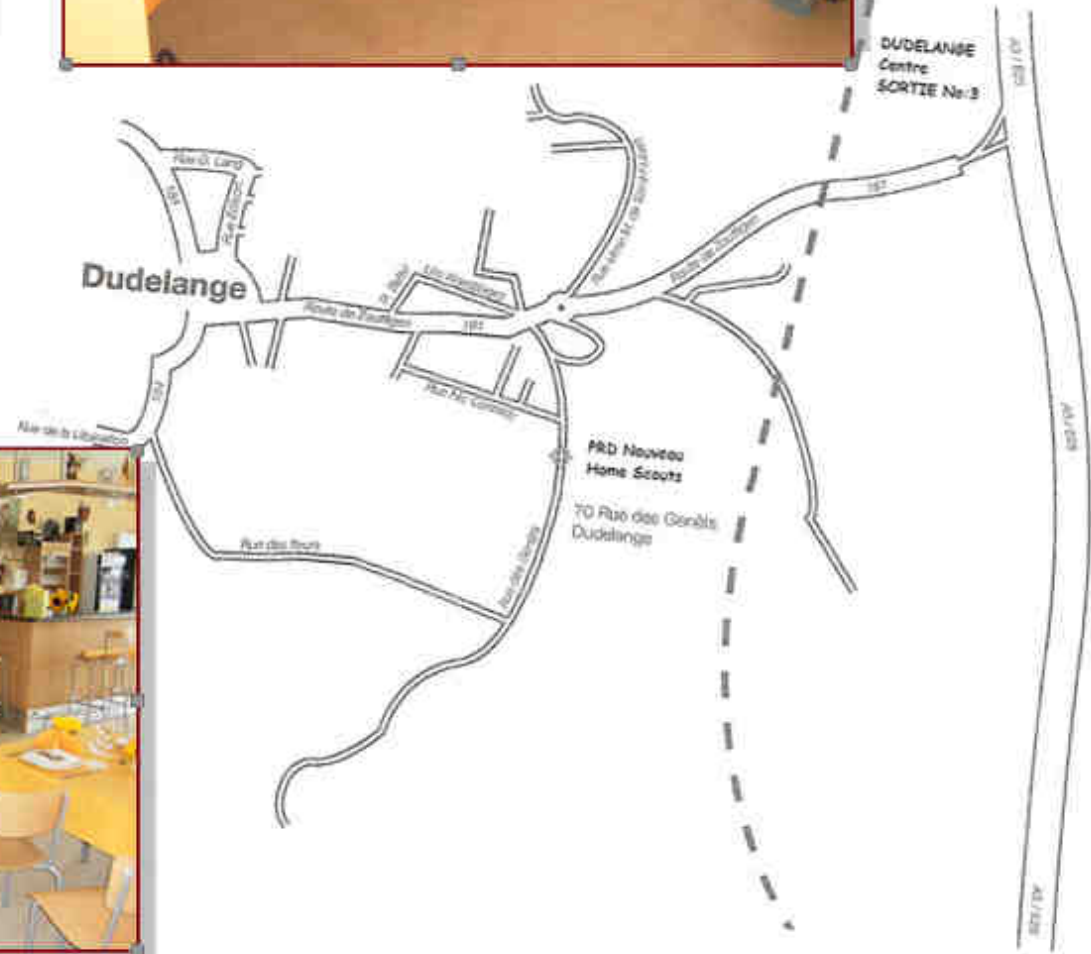

70, Rue des Genêts
L-3482 DUDELANGE
Tél: 52 26 86

Scouts Home " UM ROUDEBIERG "

Les Peaux - Rouges
Scouten/Scoutes

Autoroute

Rte. de Zoufftgen

Vers Centre

Rue des Genêts

Home
PRD

Sur l'autoroute en direction France, prendre la sortie „DUDELANGE CENTRE “
Sortie No:3. Dans le rond - point « Kraizbieng « , après la route de Zoufftgen,
prendre la rue des Genêts. Continuer tout droit. Au branchement de la rue vers
la droite, se tenir du côté gauche en direction de la forêt pour env. 150 mètres.
Le nouveau Home Scouts PRD se trouve alors sur votre droite.